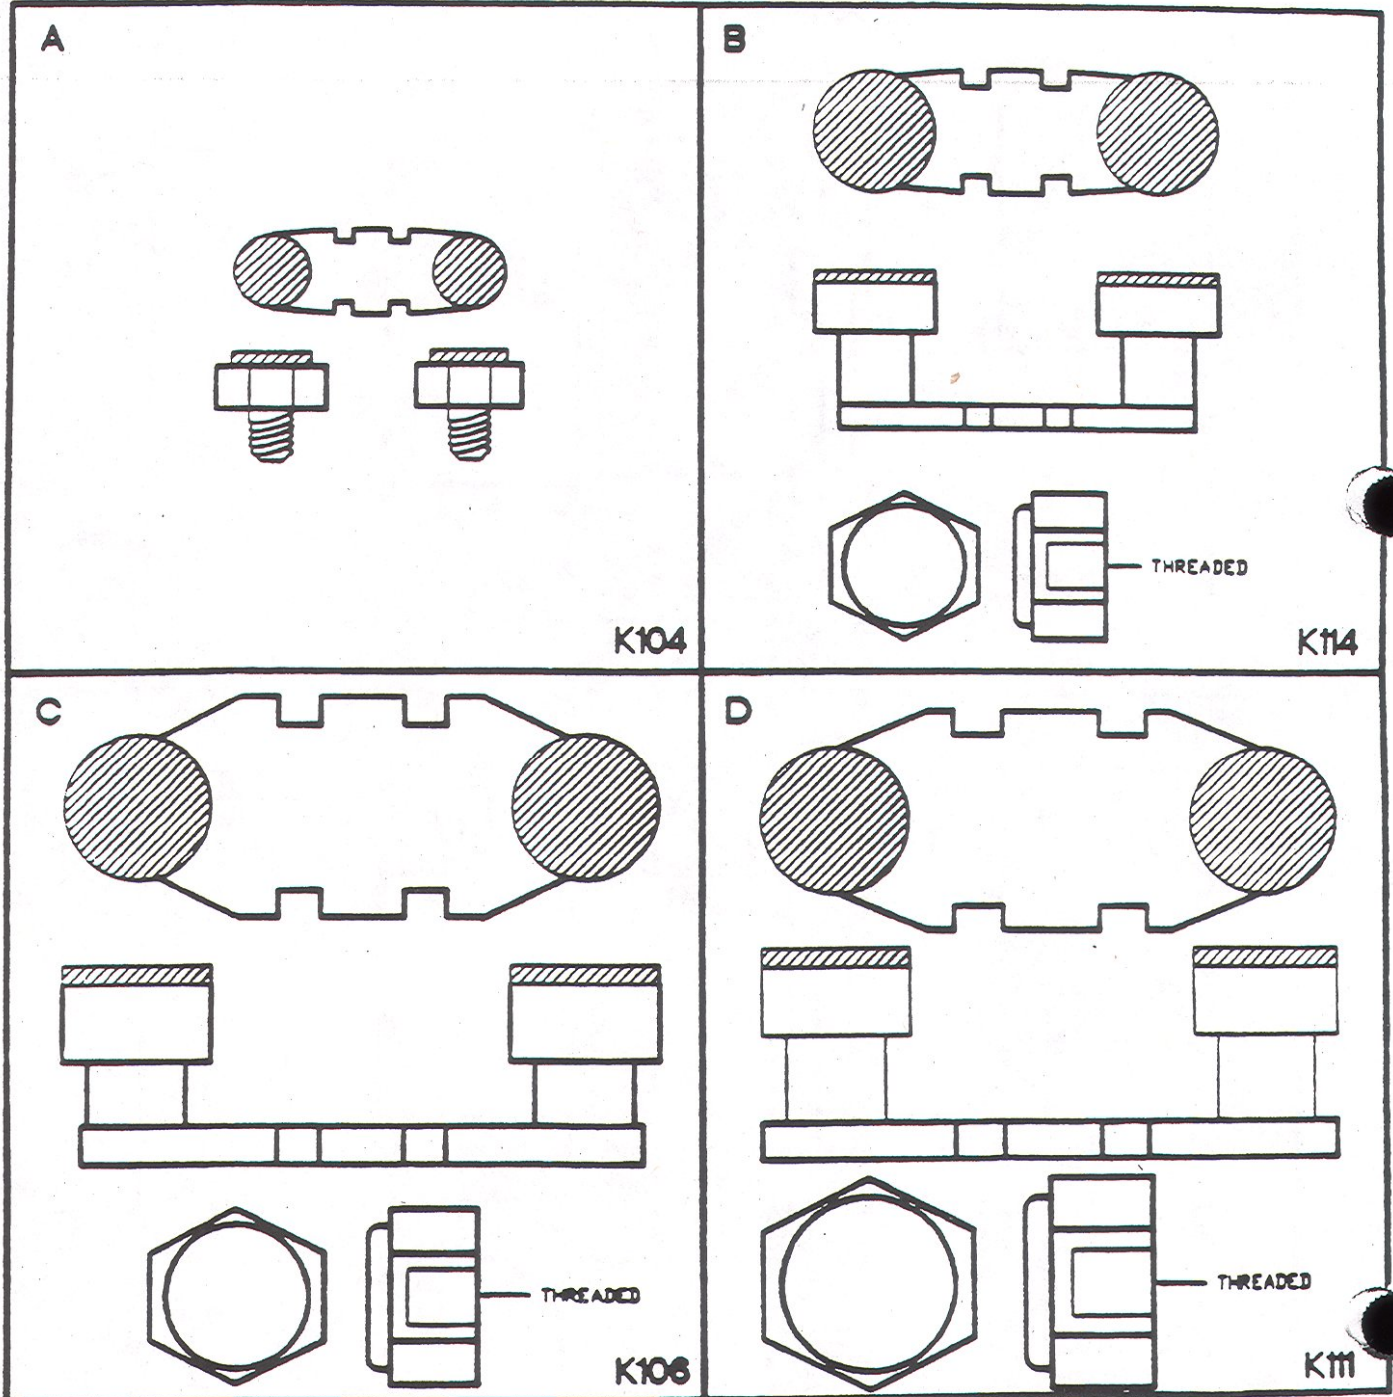

JOSLYN - CLARK

TYPE CY			
SIZE	REF.	DESCRIPTION	HOYT#
1	A	CY-31-1	K104
2	B	CY-32-1	K114
3	C	CY-33-1	K106
4	D	CY-34-1	K111

NOTE: ALL NECESSARY HARDWARE PACKAGED WITH KIT.

HOYT REPLACEMENT CONTACTS